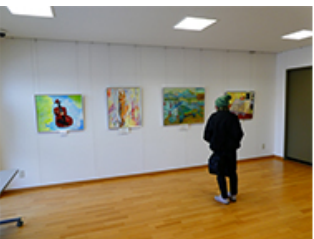

特 徴

スケッチからの絵作りを大切に毎日活動に取り組んでいます。
2年生からは、個人の希望により油絵、日本画とコース分けをして取り組んでいます。
日本画は、水干絵の具から岩絵の具まで基本を大切にしながら取り組んでいます。

毎年、地元の信用金庫の協力を得て、銀行内のギャラリーで部活展を開催しています。

地域との連携

地域のイベントであるライティングベルから依頼され、作品を作りました。
また、福祉施設や社会福祉協議会、日赤奉仕団の行事の看板やステージバックなどの制作にも協力をしています。

校内展示

校舎改築を機に、壁面に多くの展示スペースが出来たことから、美術部の常設展示スペースをつくったり、歴代の作品を校舎内に展示したりすることが出来ました。

油彩や日本画 力作ぞろい
東近江 能登川中美術部展

東近江市能登川中学
の美術部展が二十八
日まで、同市林町の湖
東信用金庫能登川支店
展示ホールで開かれて
いる。土日祝日は休み。
一〜三年生の部員十
人が一点ずつ出展。画
材が並ぶ部屋の風景
や、生き生きと魚が泳
ぐ様子、色鮮やかなア
ジサイなど、多彩な題
材の油彩画や日本画の
力作が並ぶ。
父親のバイクを描い
た二年の里田桃子さん
は、エンジン部分など
金属の光沢の表現を工
夫していた。
(小原健太)

油彩画や日本画の力作が並ぶ会場＝東近江市林町で

文化部の中では、吹奏楽部と並んで存在を認めて頂いています。
今回の入選では、外向けの看板に美術部の名前が掲示される予定です。