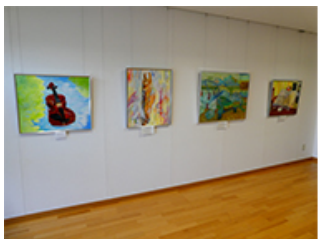

特 徴

スケッチからの絵作りを大切に毎日活動に取り組んでいます。
2年生からは、個人の希望により油絵、日本画とコース分けをして取り組んでいます。
日本画は、水干絵の具から岩絵の具まで基本を大切にしながら取り組んでいます。

毎年、地元の信用金庫の協力を得て、銀行内のギャラリーで部活展を開催しています。

地域との連携

地域のイベントであるライティングベルから依頼され、作品を作りました。
また、福祉施設や社会福祉協議会、日赤奉仕団の行事の看板やステージバックなどの制作にも協力をしています。

校内展示

校舎改築を機に、壁面に多くの展示スペースが出来たことから、美術部の常設展示スペースをつくったり、歴代の作品を校舎内に展示したりすることが出来ました。

油彩や日本画 力作ぞろい
東近江 能登川中美術部展

東近江市能登川中学
の美術部展が二十八
日まで、同市林町の湖
東信用金庫能登川支店
展示ホールで開かれて
いる。土日祝日は休み。
一〜三年生の部員十
人が一点ずつ出展。画
材が並ぶ部屋の風景
や、生き生きと魚が泳
ぐ様子、色鮮やかなア
ジサイなど、多彩な題
材の油彩画や日本画の
力作が並ぶ。
父親のバイクを描い
た二年の里田桃子さん
は、エンジン部分など
金属の光沢の表現を工
夫していた。
(小原健太)

油彩画や日本画の力作が並ぶ会場＝東近江市林町で

文化部の中では、吹奏楽部と並んで存在を認めて頂いています。
今回の入選では、外向けの看板に美術部の名前が掲示される予定です。